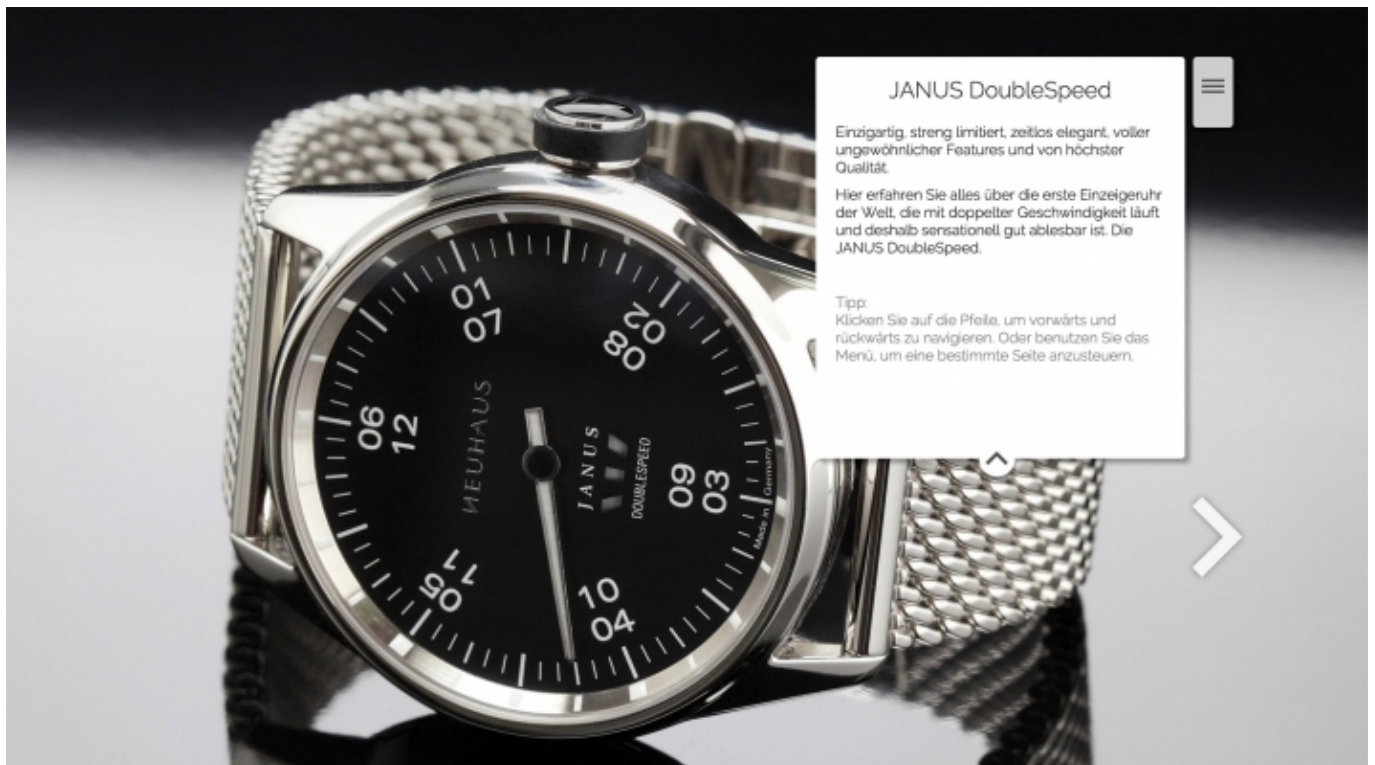

Spezialentwicklung für Einzeigeruhren

Mit sehr viel Herzblut und Liebe zum Detail entwickelt Manuel Neuhaus in Augsburg Einzeigeruhren allerbesten Güte. Um die handverlesene Qualität seiner Uhren auch online und damit weltweit sichtbar zu machen, beauftragte er uns mit der Entwicklung seiner neuen Website nach seinen ganz speziellen Vorstellungen.

Nichts sollte die Schönheit und Anmutung der formatfüllenden Fotografien seiner Uhren stören. Hierzu programmierten wir eine eigene Benutzerführung die immer nur dann Menüs und Beschreibungen freigibt, wenn der Besucher dies wünscht.

[Zur Website von Neuhaus Timepieces](#)

NEWS

JANUS DoubleSpeed

Einzigartig, streng limitiert, zeitlos elegant, voller ungewöhnlicher Features und von höchster Qualität.

Hier erfahren Sie alles über die erste Einzeluhr der Welt, die mit doppelter Geschwindigkeit läuft und deshalb sensationell gut ablesbar ist. Die JANUS DoubleSpeed.